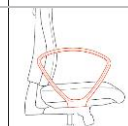

#### Fauteuil de direction look sportif

Réglage progressif en hauteur par vérin à gaz (testé LGA)

Système basculant décentré blocable en plusieurs positions, réglage individuel en fonction du poids corporel

Haut dossier ergonomique avec tête intégrée, tissu nid d'abeille en filet élastomère thermoactif

Piètement en acier chromé équipé de roulettes doubles de sécurité freinées pour moquettes

Ce modèle a le certificat GS de l'Intertek de Fürth pour une sécurité testée et remplit donc toutes les conditions de sécurité requises